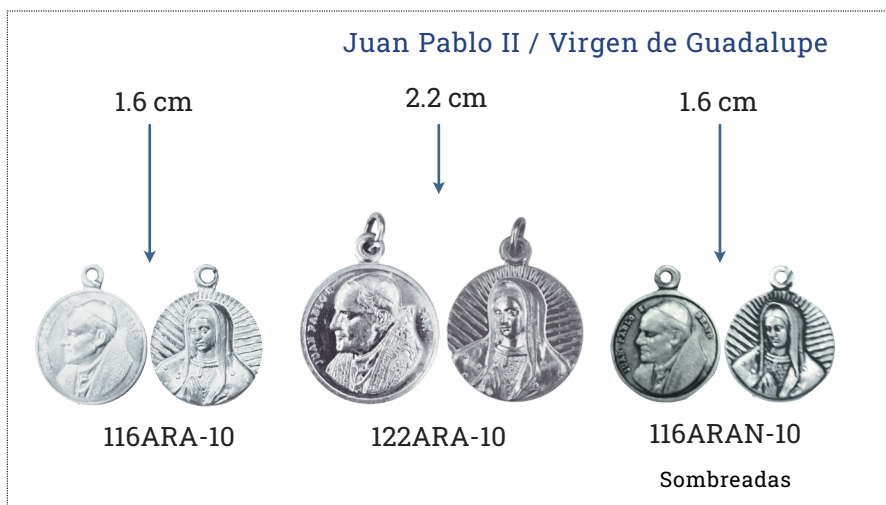

3.0 cm
 Medallas doradas diamantadas

1131DM-01

1131DMVG

1132DMO

Paquetes especiales

1132DMOP
 Estampa c/ oración
 Cordón negro
 Medalla oroxal
 diamantada 3.1 cm

Medalla de aluminio diamantada

1.6 cm

1131DMVG-1P

Estampa c/ oración
Cadena oroxal
Medalla oroxal
diamantada 3.1 cm

1131DMVG-3P

Estampa c/ oración
Cordón negro
Medalla oroxal
diamantada 3.1 cm

Medallas oroxal
Juan Pablo II
Virgen de Guadalupe
2.2 cm