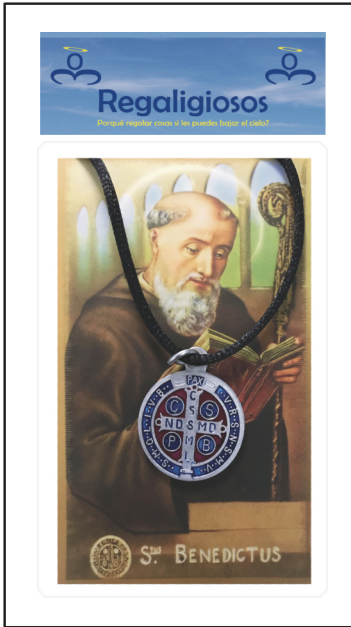

2.3 cm

1123DMAE-05
Diamantado
Solo frente

1123DMB-05
Diamantado
Solo frente

Medallas de aluminio diamantadas (sólo reverso) con cuerpo de Cristo

1123DMAE-05BA
Resina azul

1123DMAE-05BN
Resina negra

1123DMAE-05BR
Resina roja

2.3 cm

1123DMAE-05P

Estampa c/ oración 5 x 8 cm
Cordón negro
Medalla plateada esmaltada
diamantada 2.3 cm

1123DMAN-5P

Estampa c/ oración 5 x 8 cm
Cadena plateada
Medalla plateada sombreada
diamantada 2.3 cm