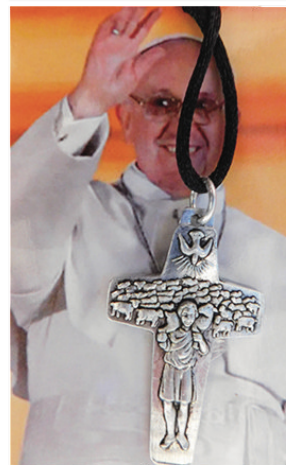

4.1 cm

942ARON-3
Estampa S.S. Francisco
Cadena oroxal
Cruz oroxal "Buen Pastor"

942ARON-1
Estampa S.S. Francisco
Cordón negro
Cruz oroxal "Buen Pastor"

942ARAN-4
Estampa S.S. Francisco
Cadena plateada
Cruz plateada "Buen Pastor"