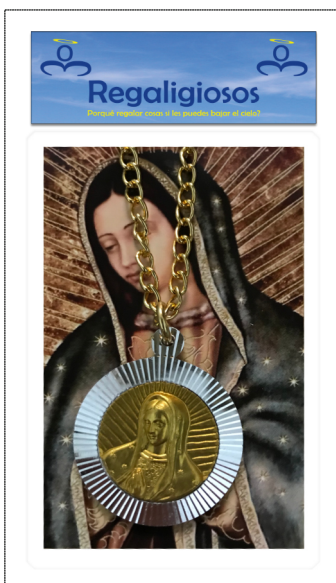

1118DMA-2

Virgen de Guadalupe
 Sgdo. Corazón de Jesús

1118DMAP

Prendedor para solapa
 De aluminio diamantado

1131DM-04P
 Estampa c/ oración
 Cordón negro
 Medalla oroxal
 diamantada 3.1 cm

Paquetes especiales

1131DMVG-1P

Estampa c/ oración
Cadena oroxal
Medalla oroxal
diamantada 3.1 cm

1131DMVG-3P

Estampa c/ oración
Cordón negro
Medalla oroxal
diamantada 3.1 cm

Medallas oroxal
Juan Pablo II
Virgen de Guadalupe
2.2 cm