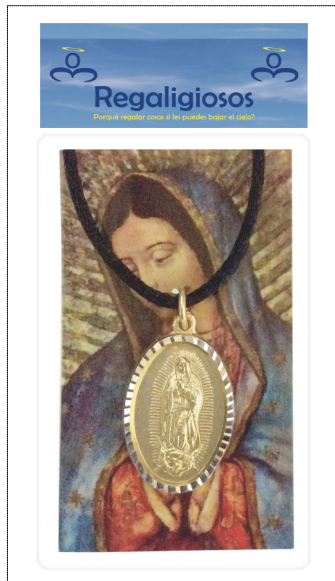

1.9 cm

219ARA-01

Sombreada

1.9 cm

219ARAN-01

Medalla de aluminio
Virgen de Guadalupe / Custodia

4.5 x 3.0 cm

401AL-2

1226DMA

1226DMAN
Sombreada

1226DMAE-3R
Esmaltada
R/ Turqueza

1226DMAE-4R
Esmaltada
R/ Azul

1226DMO-1
 Estampa c/ oración
 Cordón negro
 Medalla oroxal
 Diamantada 2.6 cm

1226DMAN-3
 Estampa c/ oración
 Cordón negro
 Medalla de aluminio sombreada
 Diamantada 2.6 cm

1226DMAN-4
 Estampa c/ oración
 Cadena oroxal
 Medalla oroxal
 Diamantada 2.6 cm

1226DMO-2
 Estampa c/ oración
 Cadena oroxal
 Medalla oroxal
 Diamantada 2.6 cm

Botellitas de cristal p/ Agua Bendita

E-258-12
 Medalla diamantada
 2.6 cm