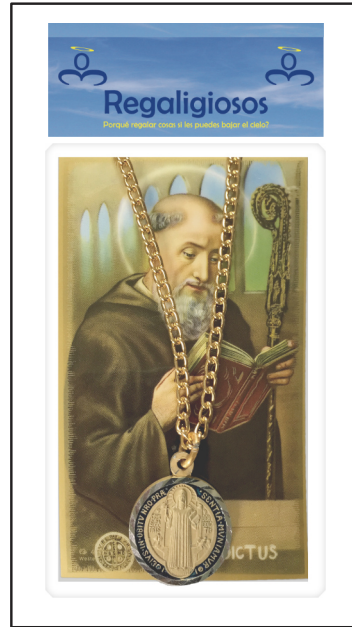

2.3 cm

1123DMAE-05P

Estampa c/ oración 5 x 8 cm
Cordón negro
Medalla plateada esmaltada
diamantada 2.3 cm

1123DMAN-5P

Estampa c/ oración 5 x 8 cm
Cadena plateada
Medalla plateada sombreada
diamantada 2.3 cm

1123DMOE-05P

Estampa c/ oración 5 x 8 cm
Cadena plateada
Medalla oroxal
Diamantada esmaltada 2.3 cm

1123DMAN-05

Diamantado
Solo frente / sombreada

1123DMO-05

Diamantado
Solo frente

1123DMOE-05

Diamantado
Solo frente / esmaltada