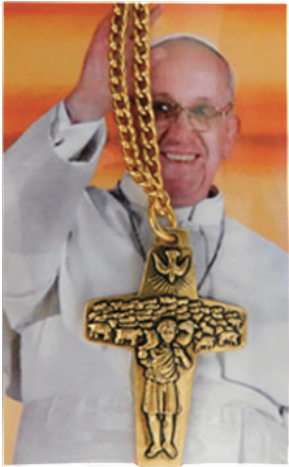

CRUZ DEL BUEN PASTOR

4.1 cm

942ARON-3
Estampa S.S. Francisco
Cadena oroxal
Cruz oroxal "Buen Pastor"