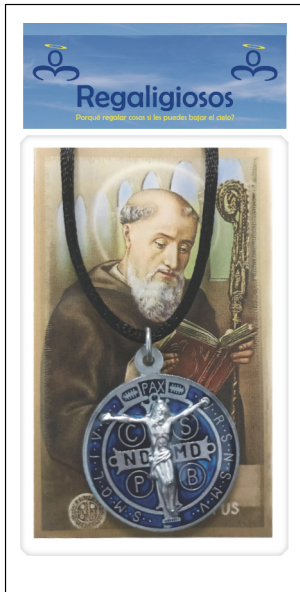

Paquetes especiales

122ARAE-05AP

Estampa c/ oración 5 x 8 cm
Cordón negro
Medalla plateada c/ Cristo
r/ azul 2.2 cm