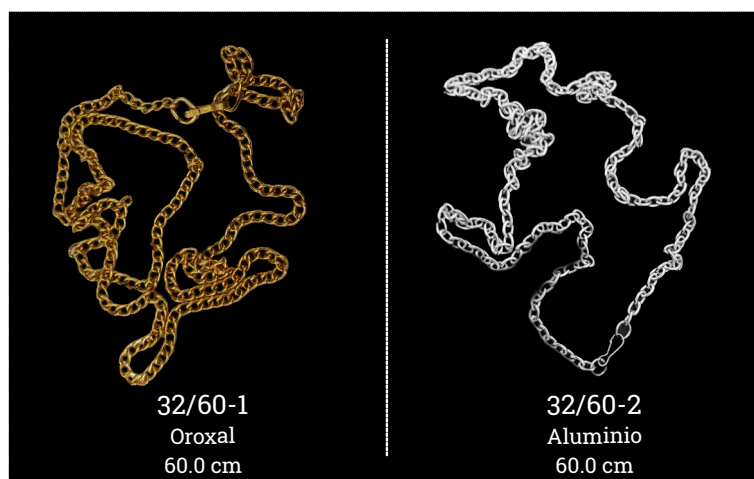

961ALBN-2
Aluminio
Sombreado

961ARMN-1
Oroxal
Sombreado

961ARMN-2
Aluminio
Sombreado

961ARM-1
Oroxal

961ARM-2
Brilloxal

EL COMPLEMENTO IDEAL PARA LAS MEDALLAS, CRUCES Y CRUCIFIJOS

Cadenas

E-301
Cordón ajustable
80 cm

ARRAS MATRIMONIALES

1.6 cm

16-H
Doradas
Hidalgo

16-M
Doradas
Maximiliano

16-N
Doradas
Novios

16-P
San Juan Pablo II

16-VG
Virgen de Guadalupe

16N-M
Niqueladas
Maximiliano