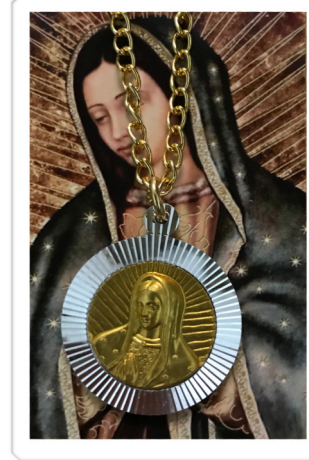

1131DMVG-01P
Paquete especial
Estampa c/ oración
Cadena oroخال / Medalla diamantada