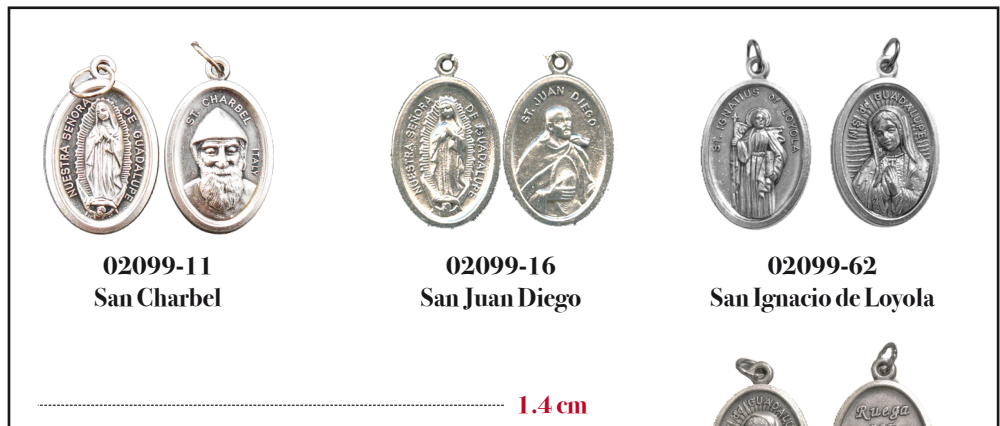

819AR-02

4409AM-24

4409AM-26

4.5 x 9

Cuadrillo con imagen p/ pegar

Medallas italianas

Prendedores para solapa

Crucero para rosario