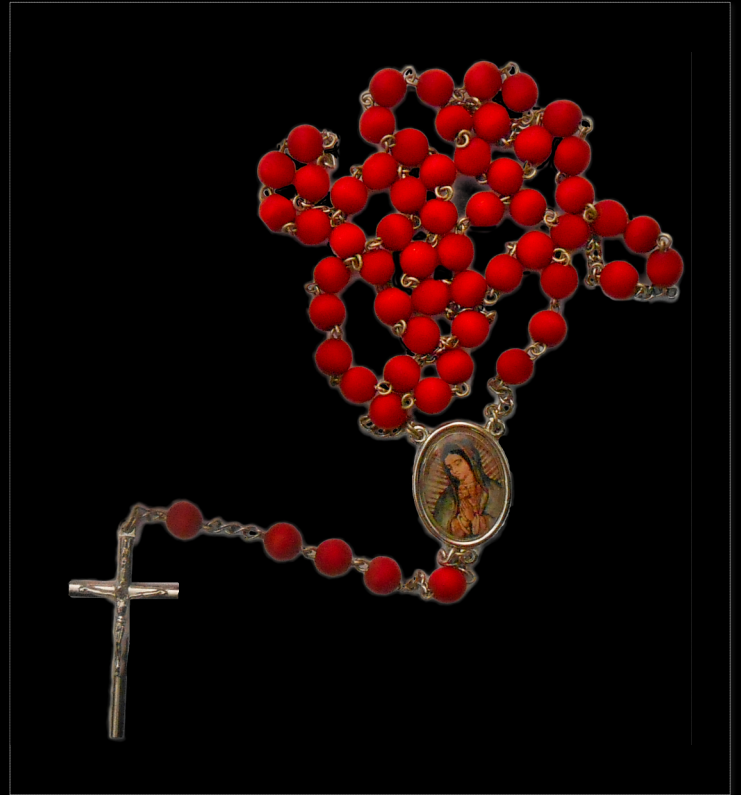

Chapa de oro

3 colores

San Benito Abad

2058-11

Chapa de oro

3 colores

San Benito Abad

Pétalos de rosa