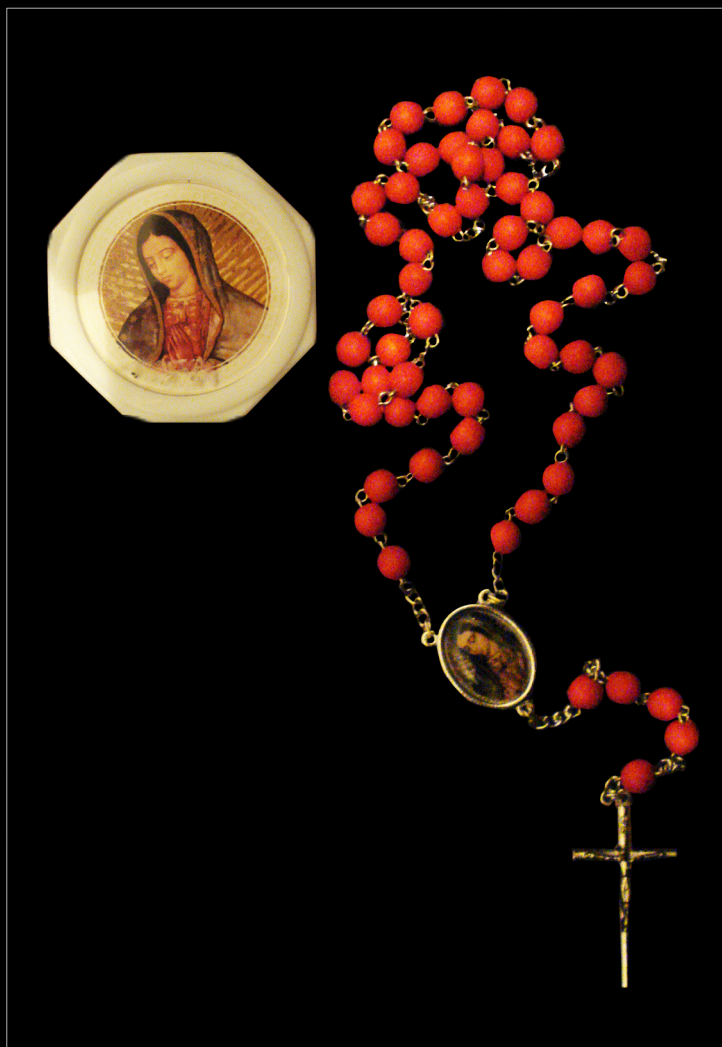

Madera negro San Benito Abad

3568G-05

3410A

Rosario de plástico

3412-01
Rosa